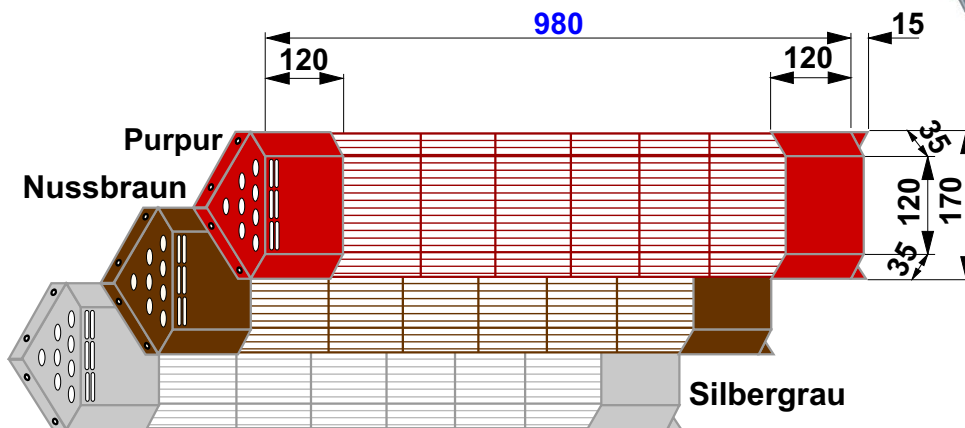

THERMOLight®

IR ABC Vollspektrum

Spektrale Infrarotanteile eines THERMOLight Infrarot - Vollspektrumstrahlers mit **750 W** Leistung, lange Baulänge

Sonne

THERMOLight®

Verteilung des abgestrahlten Infrarotspektrums

THERMOLight® TL-ES 750 QL

Ecke-Aufbaustrahler

Einhaltende Abstände nach ICNIRP-Grenzwerten:

AUGE Infrarot: 100 cm
Haut thermisch: 5 cm

Der INFRAMagic® THERMOLight® Strahler eingebaut im MULTImagic Eckreflektor in Längsausführung:

Reines Leuchtenaluminium mit einer ganz speziellen Oberflächenstruktur, die die Wärmestrahlung selbst da spüren läßt wo eigentlich kein Strahler ist!

Die perfekte Strahlungsverteilung in Ihrer Sauna oder Infrarotkabine.