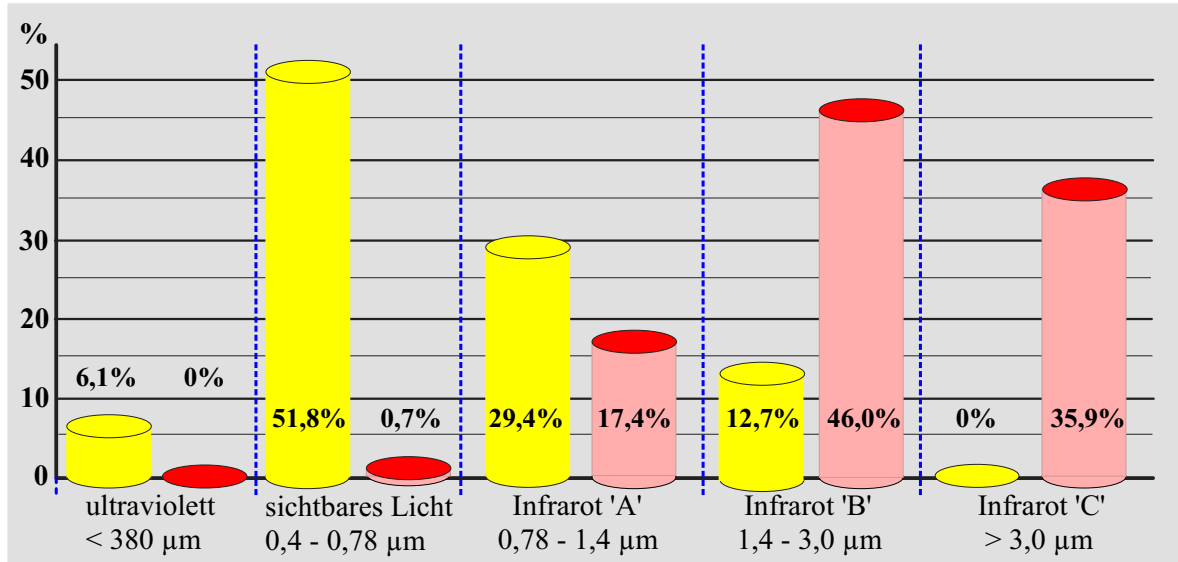

THERMOLight®

IR ABC Vollspektrum

Spektrale Infrarotanteile eines THERMOLight Infrarot - Vollspektrumstrahlers mit **750 W** Leistung, lange Baulänge

Sonne

THERMOLight®

Verteilung des abgestrahlten Infrarotspektrums

THERMOLight® TL-ES 750 QL

Ecke-Aufbaustrahler

Einhaltende Abstände nach ICNIRP-Grenzwerten:

AUGE Infrarot: 100 cm
Haut thermisch: 5 cm

Der INFRAMagic® THERMOLight® Strahler eingebaut im MULTImagic Eckreflektor in Längsausführung:

Reines Leuchtenaluminium mit einer ganz speziellen Oberflächenstruktur, die die Wärmestrahlung selbst da spüren läßt wo eigentlich kein Strahler ist!

Die perfekte Strahlungsverteilung in Ihrer Sauna oder Infrarotkabine.