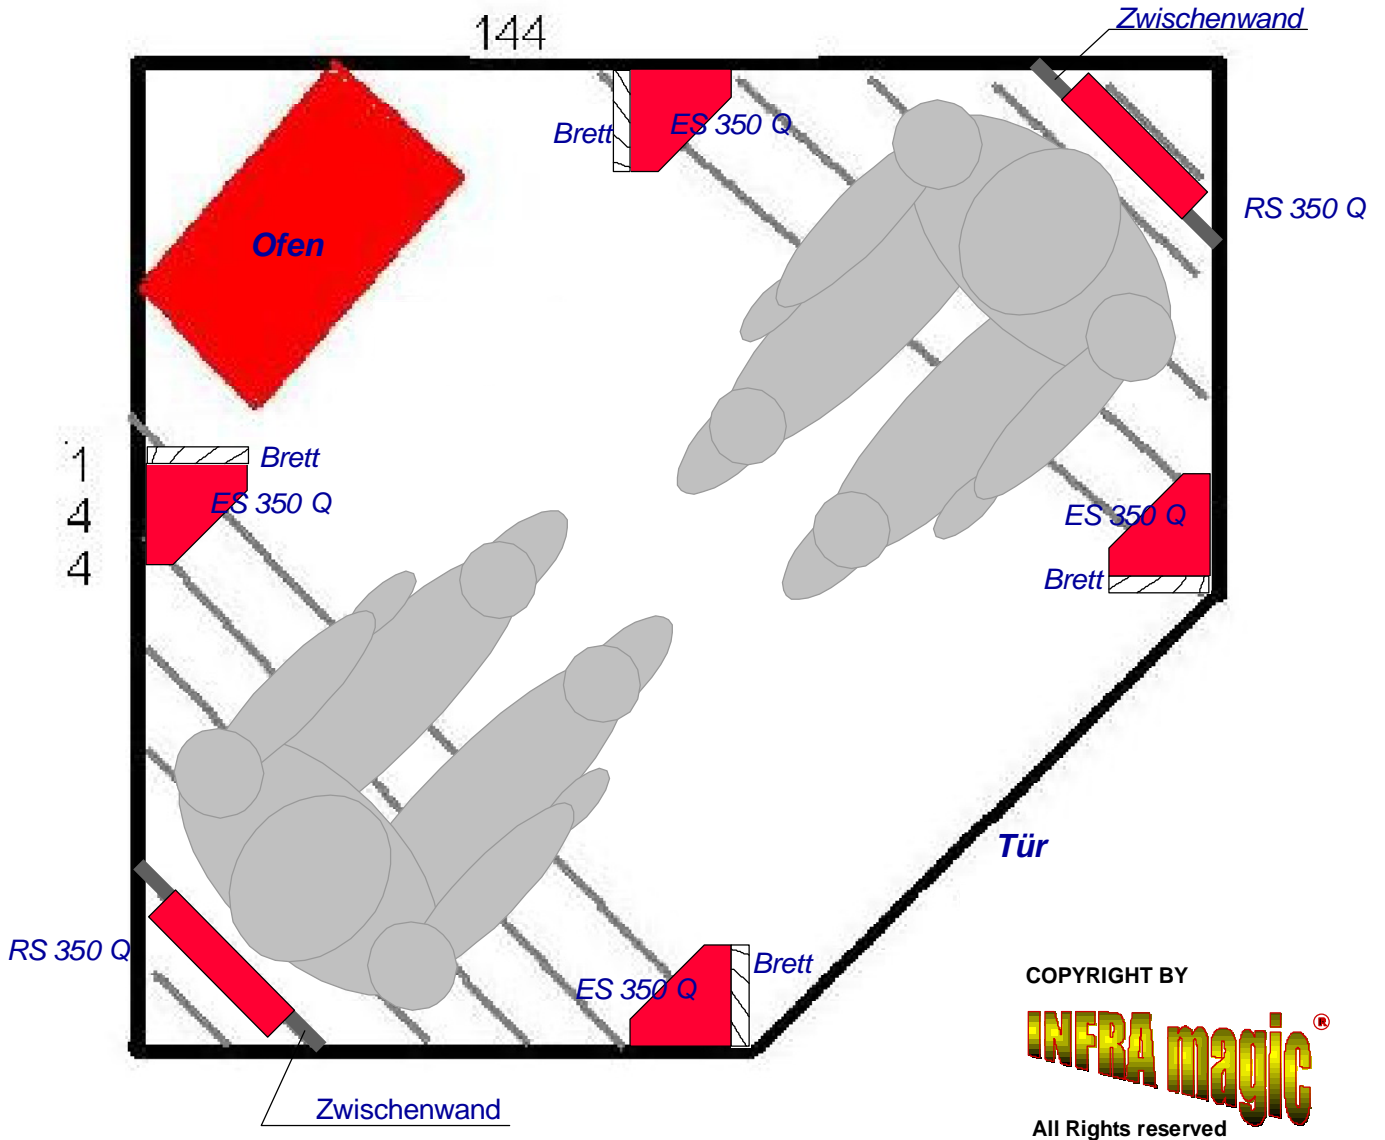

**Infrarot-/Sauna Kombikabine - 144 x 144 mm, mit Philips Vitae Strahlern
(Gleiche Anordnung auch mit Keramik- oder Magnesiumoxydstrahlern möglich)**

DRAUFSICHT

COPYRIGHT BY

INFRA magic®

All Rights reserved

Benötigte Teile für diesen Vorschlag:

- 2 Strahler RS 350 Q
- 4 Strahler ES 350 Q
- 1 5-Weg-Verteiler
- 1 3-Weg-Verteiler
- 1 Kabel Typ 4
- 1 Kabel Typ 2
- 1 Kabel Typ 3
- 6 Kabel Typ 1

- 700 W → 2.100 W, 230 V, 9.6 A
- 1.400 W