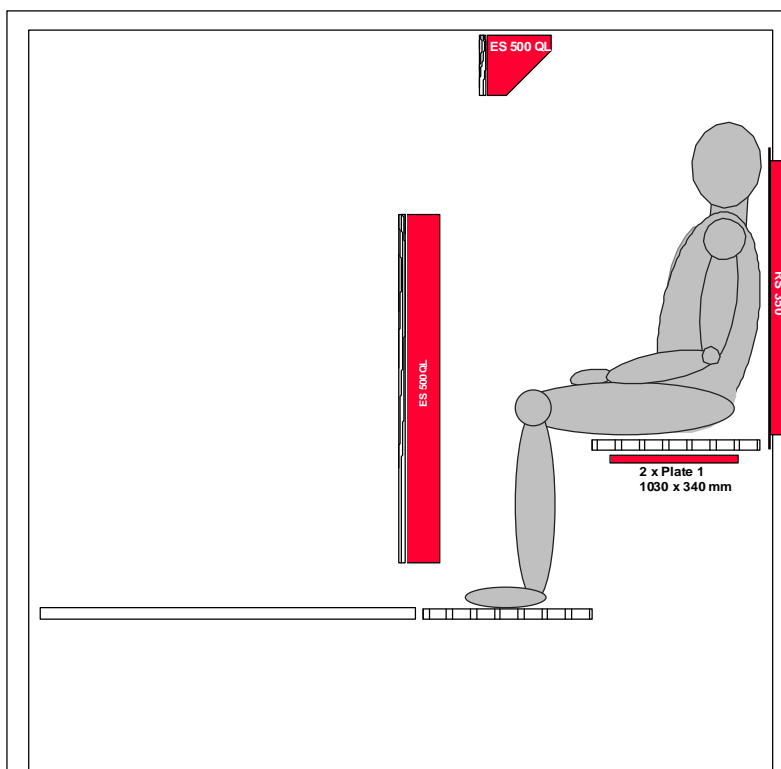

Vorschlag Infrarot-/Saunakabine 2200 x 2000 mm li.W. für 2 Personen

Benötigte Teile für diesen Vorschlag:

- 3 Strahler ES 500 QL**
- 4 Strahler RS 350 Q**
- 2 Flächenstrahler Plate 1**
- 1 Steuerung z.B. IR¹electronic**

Leistung gesamt: 3.360 W, 230 V, 14.6 A

Da es sich um eine Sauna handelt muß die komplette Verkabelung durch eine Elektrofachkraft mit temperaturbeständigem Silikonkabel ortsfest ausgeführt werden.

COPYRIGHT BY
INFRA magic®
 All Rights reserved