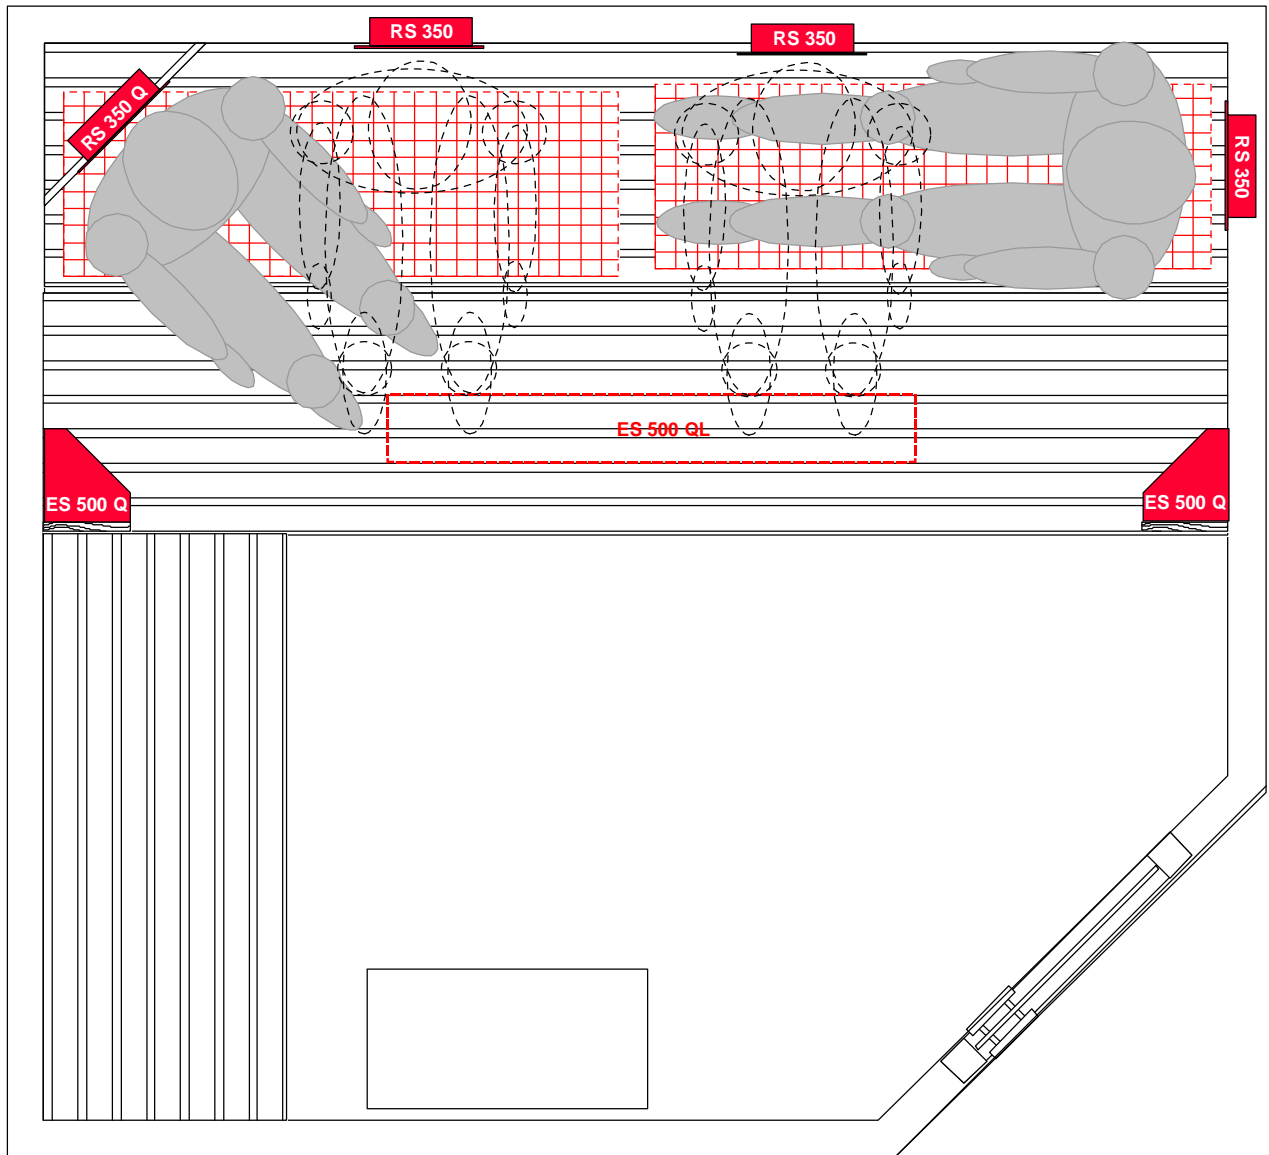

Vorschlag Infrarot-/Saunakabine 2200 x 2000 mm li.W. für 2 Personen

Benötigte Teile für diesen Vorschlag:

- 3 Strahler ES 500 QL**
- 4 Strahler RS 350 Q**
- 2 Flächenstrahler Plate 1**
- 1 Steuerung z.B. IR¹electronic**

Leistung gesamt: 3.360 W, 230 V, 14.6 A

Da es sich um eine Sauna handelt muß die komplette Verkabelung durch eine Elektrofachkraft mit temperaturbeständigem Silikonkabel ortsfest ausgeführt werden.

COPYRIGHT BY
INFRA magic®
 All Rights reserved