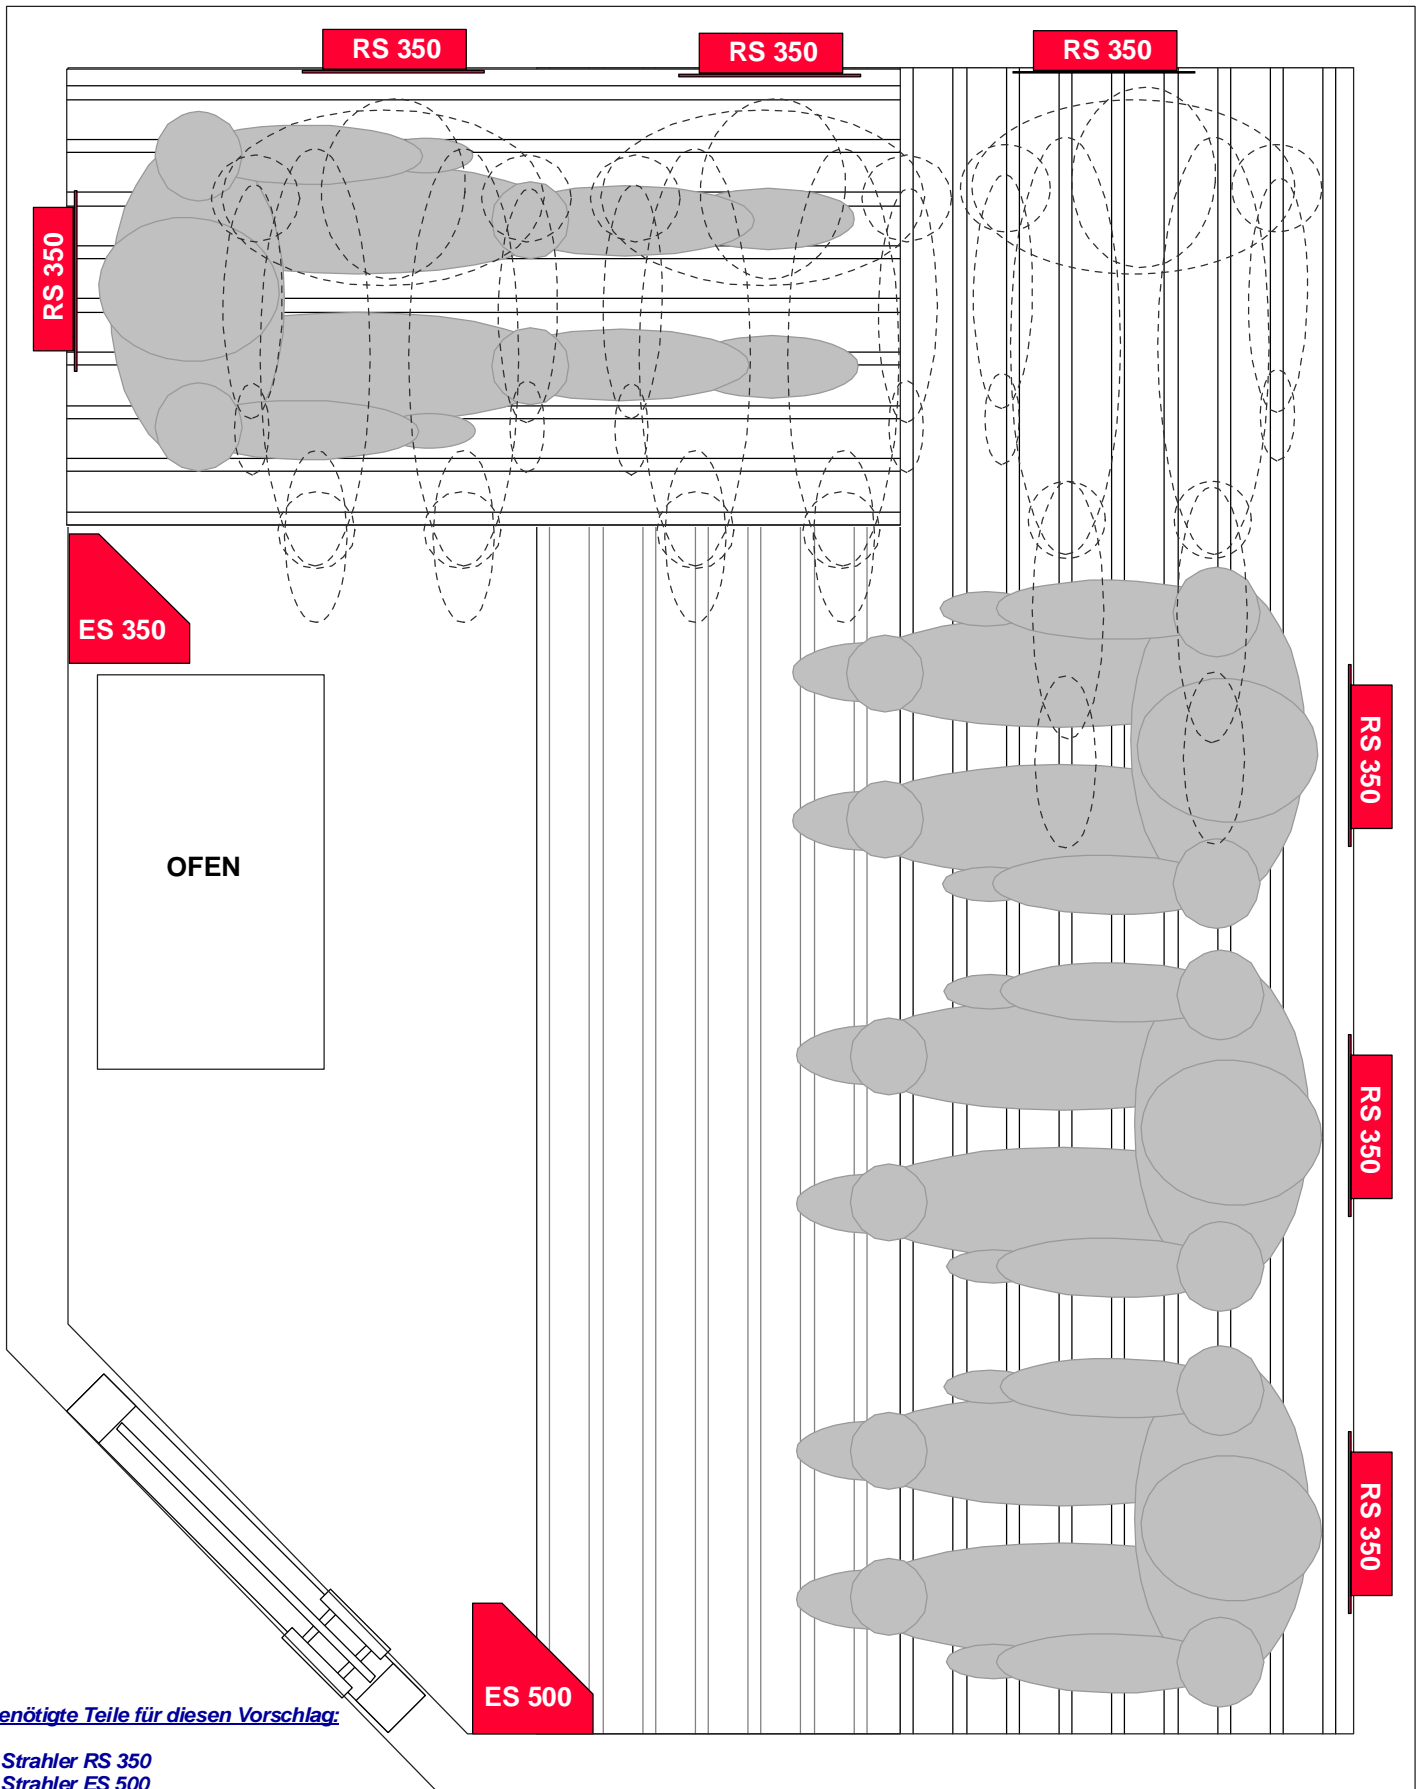

Vorschlag Infrarot-/Saunakabine Innenmaße ca. 1700 x 2200 mm li.W.

Benötigte Teile für diesen Vorschlag:

- 7 Strahler RS 350
- 1 Strahler ES 500
- 1 Strahler ES 350
- gesamt: 3.300 W, 230 V, 14.5 A
- 1 Steuerung z.B. IR¹electronic
- 1 Kabel Typ 3

Sämtliche Verkabelung ist wegen der zu erwartenden hohen Saunatemperaturen von einem Elektro-Fachunternehmen mit warmfester Silikonleitung auszuführen !

Nach Bedarf: Thermofühler Abdeckgitter, Lüftungsgitter, Saunaleuchte Alcudia, Farblichtgerät, Ganzglas-Saunatur, Beduftungsgerät Aromastream, Bequemlehne.