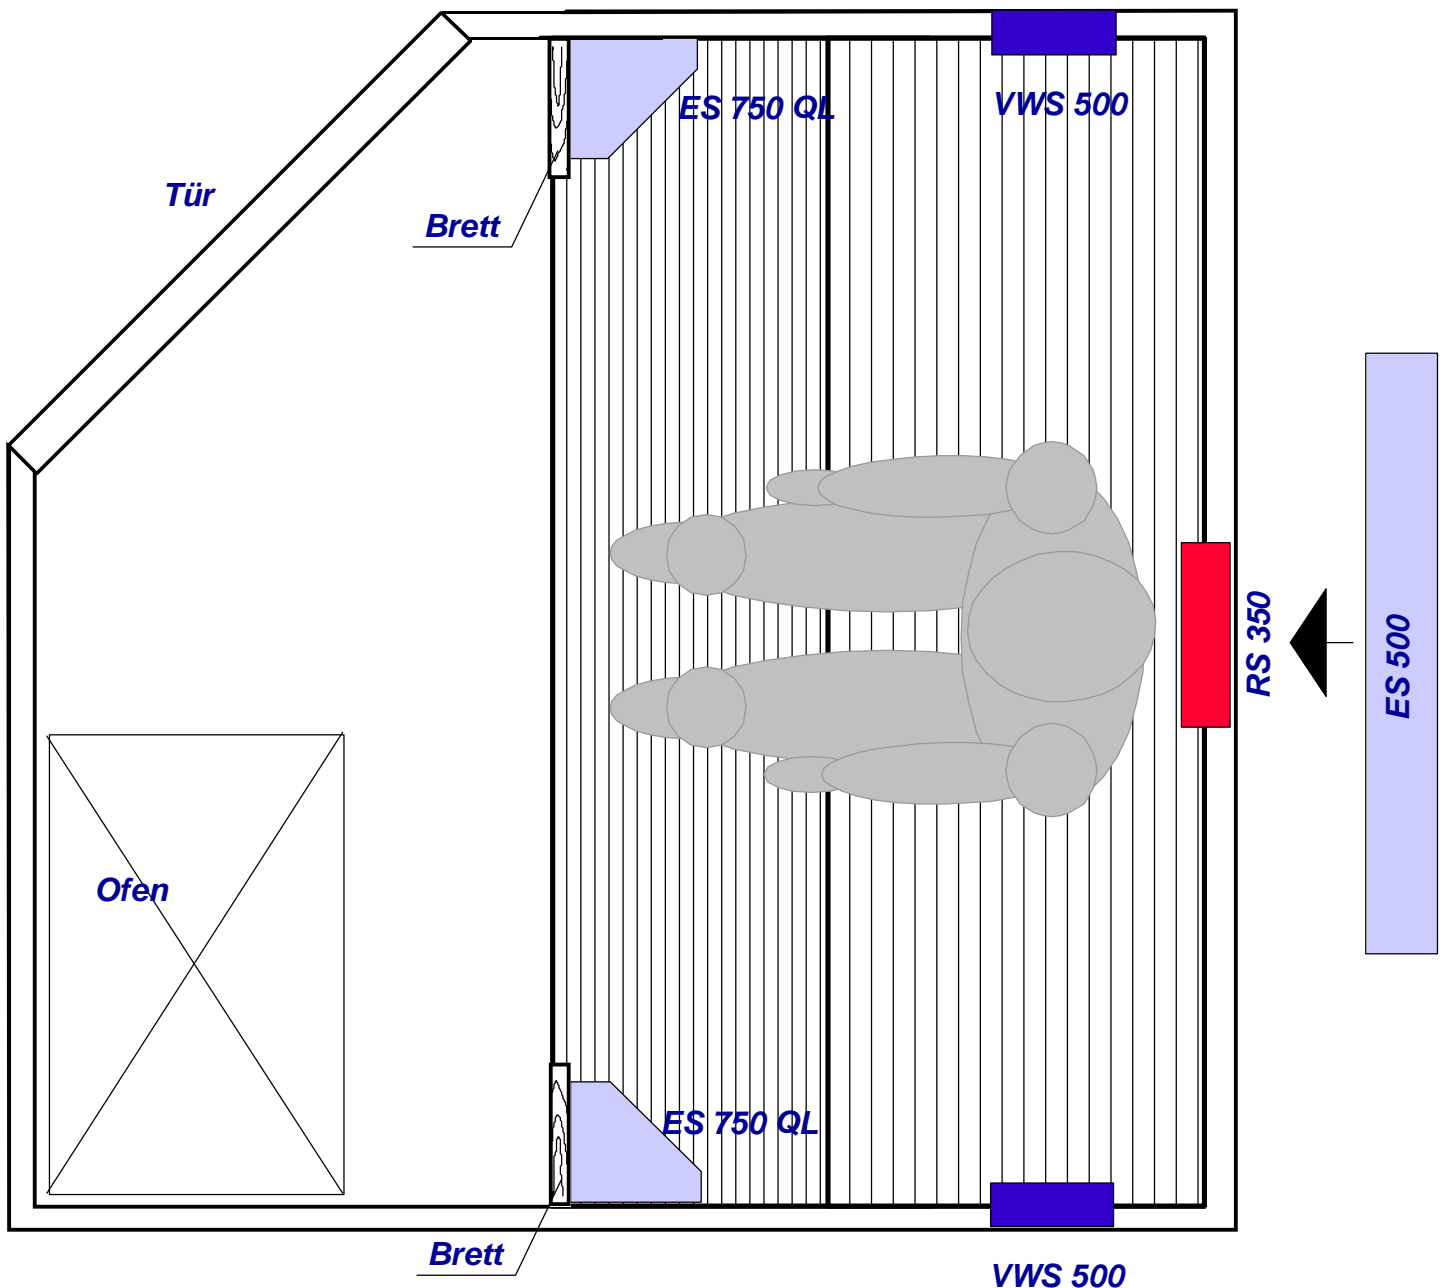

Vorschlag Strahlerausstattung Kombi Infrarot-/ Saunakabine mit Vitae Strahlern,
ca. 1550 x 1550 mm, Ecktür

DRAUFSICHT

Benötigte Teile für diesen Vorschlag:

1 Strahler RS 350	-	350 W	
2 Strahler VWS 500	-	1000 W	
2 Strahler ES 750	-	1500 W	
1 Strahler ES 500	-	500 W	
1 Steuerung, z.B. IR1 Q electronic			
			→ 3350 W, 230 V, 15.0 A