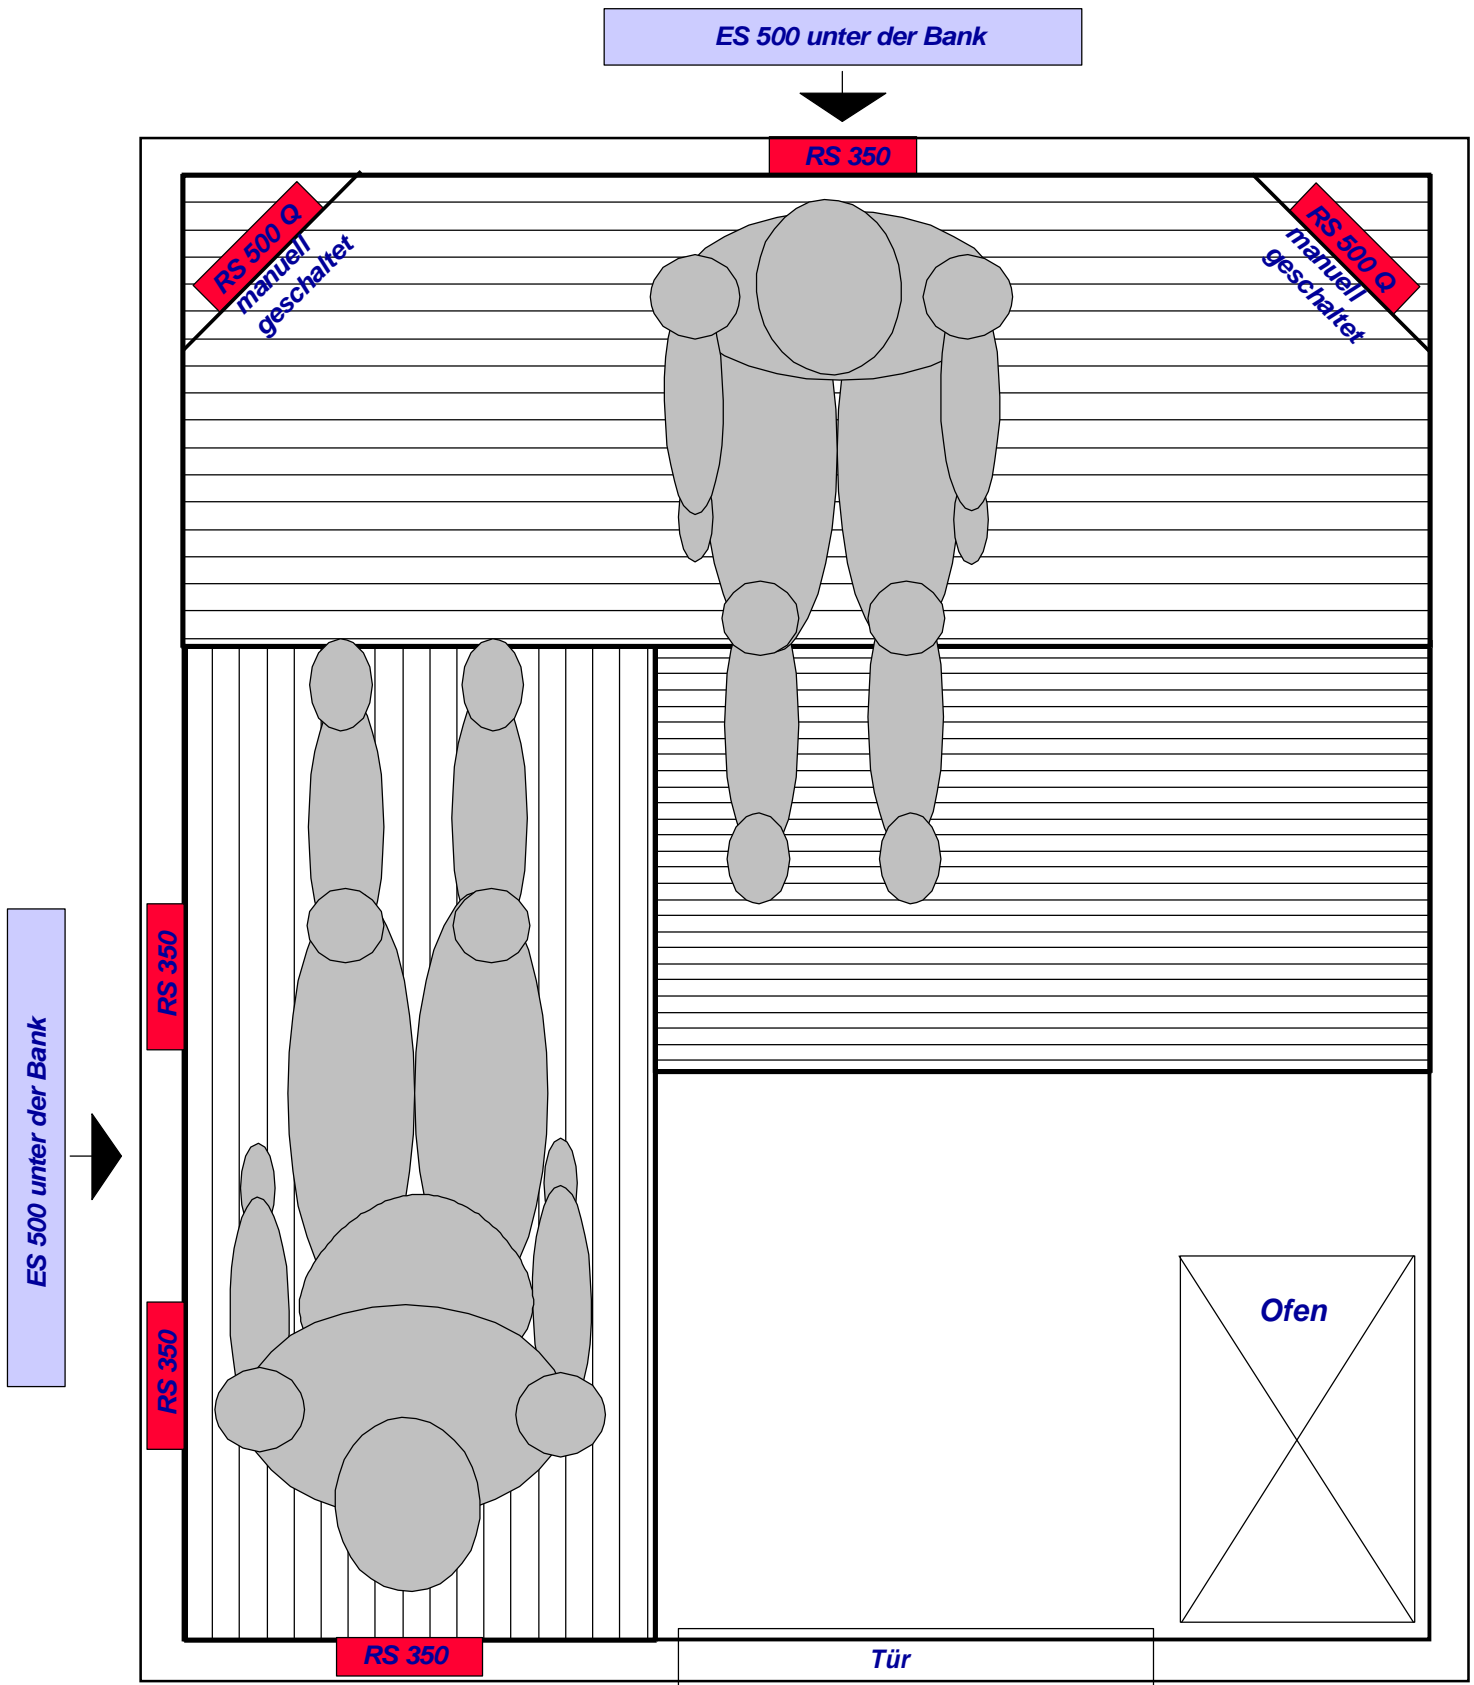

Vorschlag Strahlerausstattung für Kombi Infrarot-/ Saunakabine li. Weite ca. 2040 x 1740 mm  
**DRAUFSICHT**

Benötigte Teile für diesen Vorschlag:

4 Strahler RS 350 K oder M	-	1400 W	→ 3400 W, 230 V, 15.0 A
2 Strahler ES 500 K oder M	-	1000 W	
2 Strahler Vitae RS 500 Q	-	1000 W	
1 Steuerung z.B. IR1 oder IR1electronic			

Verkabelung mit Silikonkabel !

Nach Bedarf: Thermofühler Abdeckgitter, Lüftungsgitter, Saunaleuchte Alcudia, Farblichtgerät, Ganzglastür

COPYRIGHT BY

**INFRAmagic®**

All Rights reserved