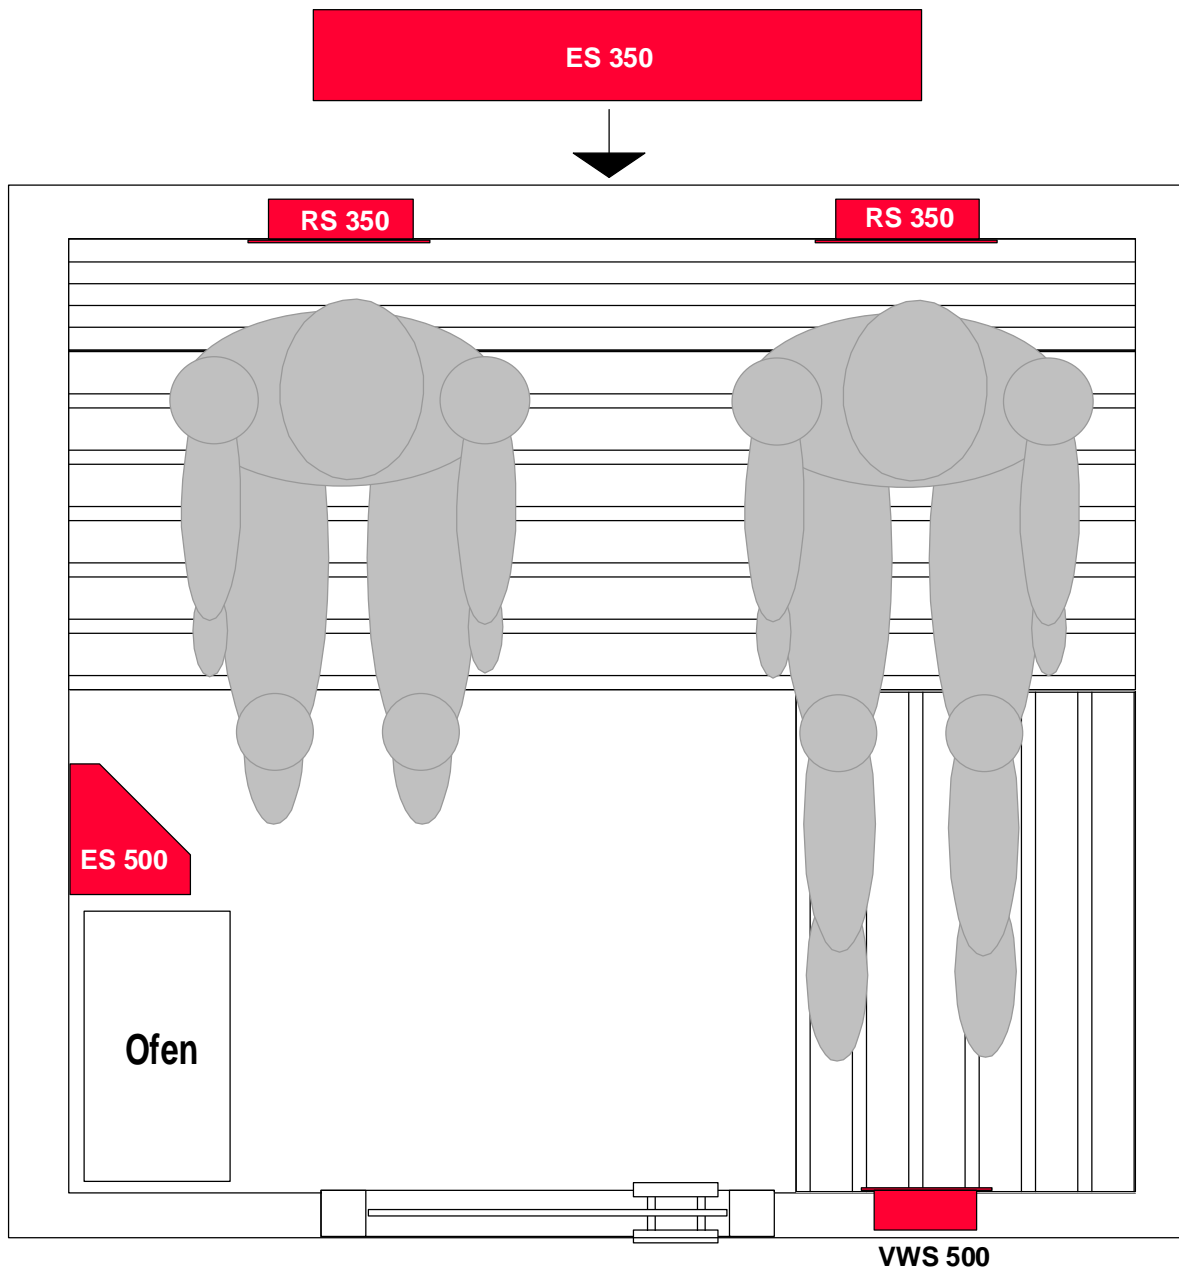

Vorschlag Infrarot-/Saunakabine 1420 x 1250 mm li.W. für 2 Personen

Benötigte Teile für diesen Vorschlag:

2 Strahler RS 350 Q  
1 Strahler ES 500 Q  
1 Strahler ES 350 Q  
1 Strahler VWS 500 Q  
gesamt: 2.050 W, 230 V, 9.0 A

1 Steuerung z.B. IR1Q<sub>electronic</sub>  
5 Kabel Typ 1  
1 Kabel Typ 2  
1 Kabel Typ 3  
1 5-Weg-Verteiler

Nach Bedarf: Thermofühler Abdeckgitter,  
Lüftungsgitter, Saunaleuchte Alcudia,  
Farblichtgerät, Ganzglas-Saunatur,  
Beduftungsgerät Aromastream, Bequemlehne.