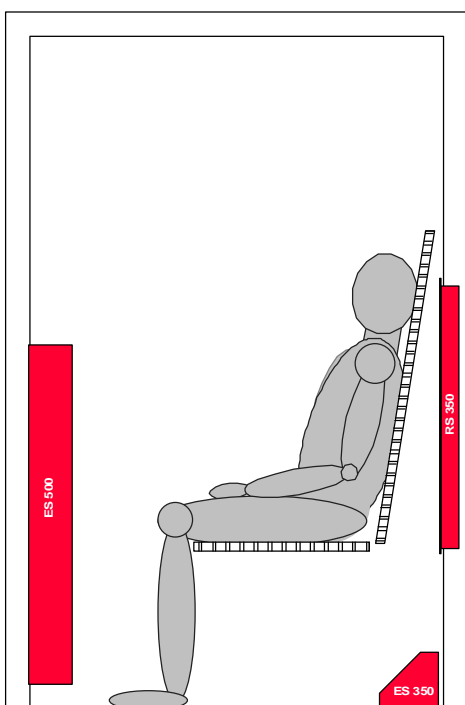

Vorschlag Infrarot-/Saunakabine 1420 x 1250 mm li.W. für 2 Personen

Benötigte Teile für diesen Vorschlag:

2 Strahler RS 350 Q  
1 Strahler ES 500 Q  
1 Strahler ES 350 Q  
1 Strahler VWS 500 Q  
gesamt: 2.050 W, 230 V, 9.0 A

1 Steuerung z.B. IR1Q<sub>electronic</sub>  
5 Kabel Typ 1  
1 Kabel Typ 2  
1 Kabel Typ 3  
1 5-Weg-Verteiler

Nach Bedarf: Thermofühler Abdeckgitter,  
Lüftungsgitter, Saunaleuchte Alcudia,  
Farblichtgerät, Ganzglas-Saunatur,  
Beduftungsgerät Aromastream, Bequemlehne.