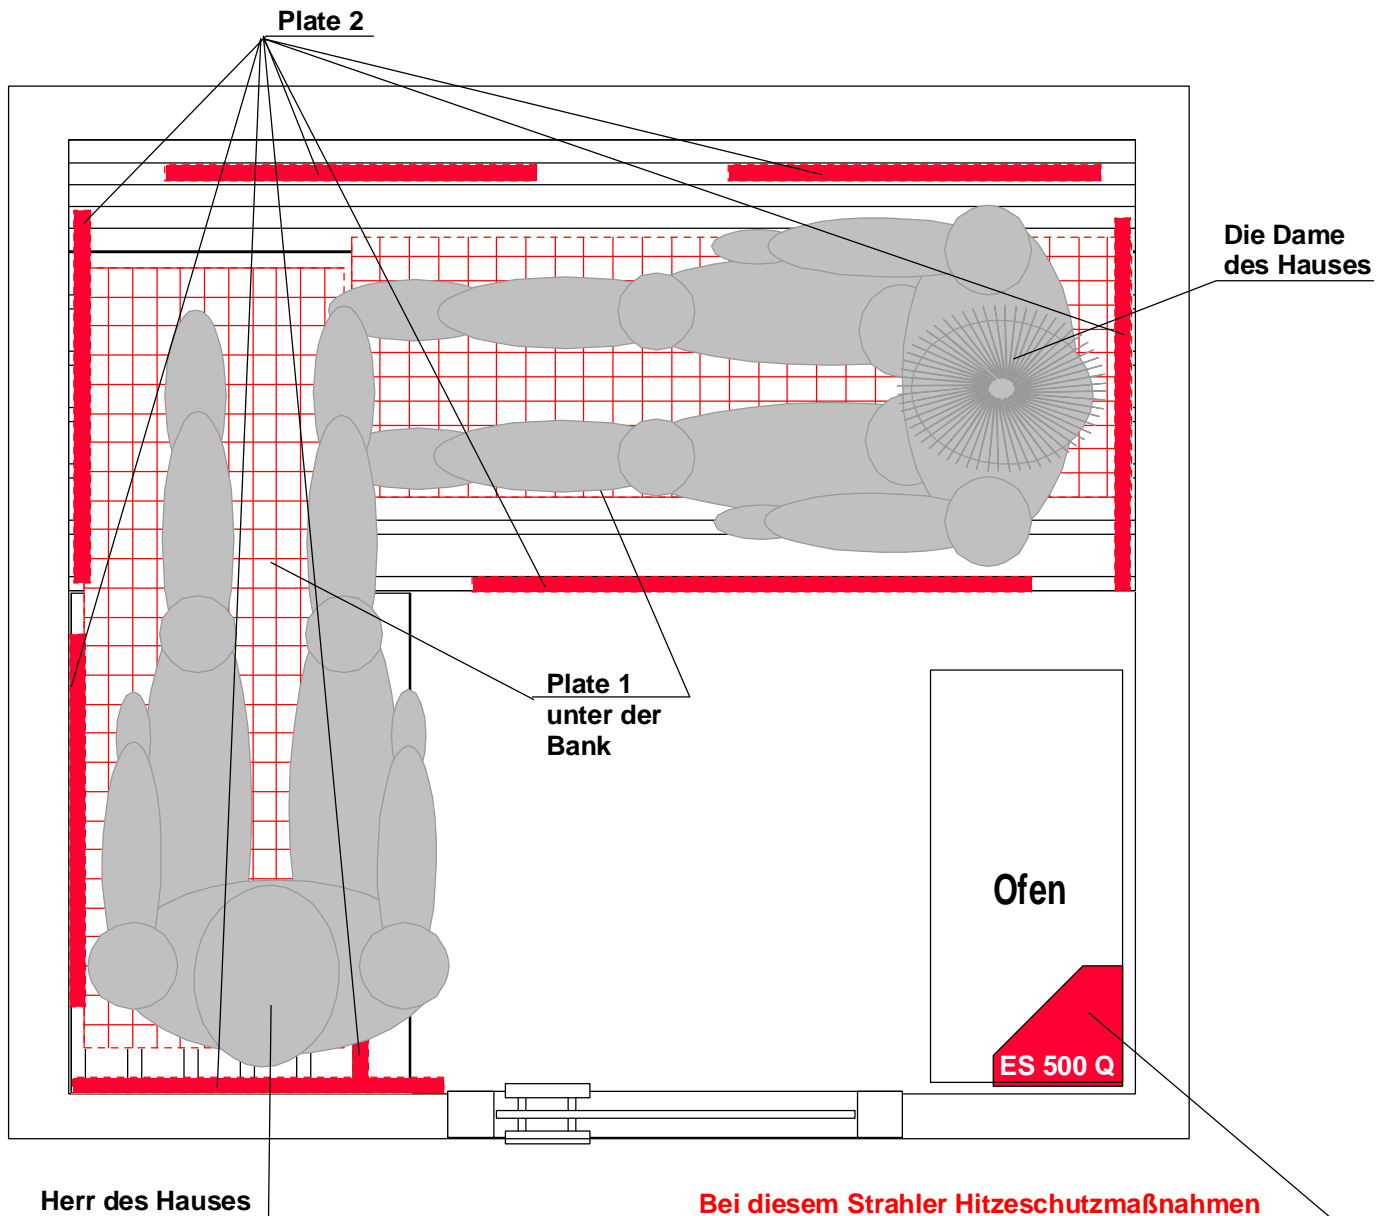

## Vorschlag II Infrarot-/Saunakabine 1420 x 1250 mm li.W. für 2 Personen

### Benötigte Teile für diesen Vorschlag:

8 Flächenstrahler Plate 2  
2 Flächenstrahler Plate 1  
1 Strahler ES 500 M  
geregelte Leistung gesamt: 2.800 W, 230 V, 12.2 A

1 Steuerung IR1<sup>electronic</sup>  
1 Kabel Typ1  
1 Kabel Typ 6  
1 Kabel Typ 2  
1 Kabel Typ 3  
2 Kabel Typ 4  
2 5-Weg-Verteiler  
1 3-Weg-Verteiler