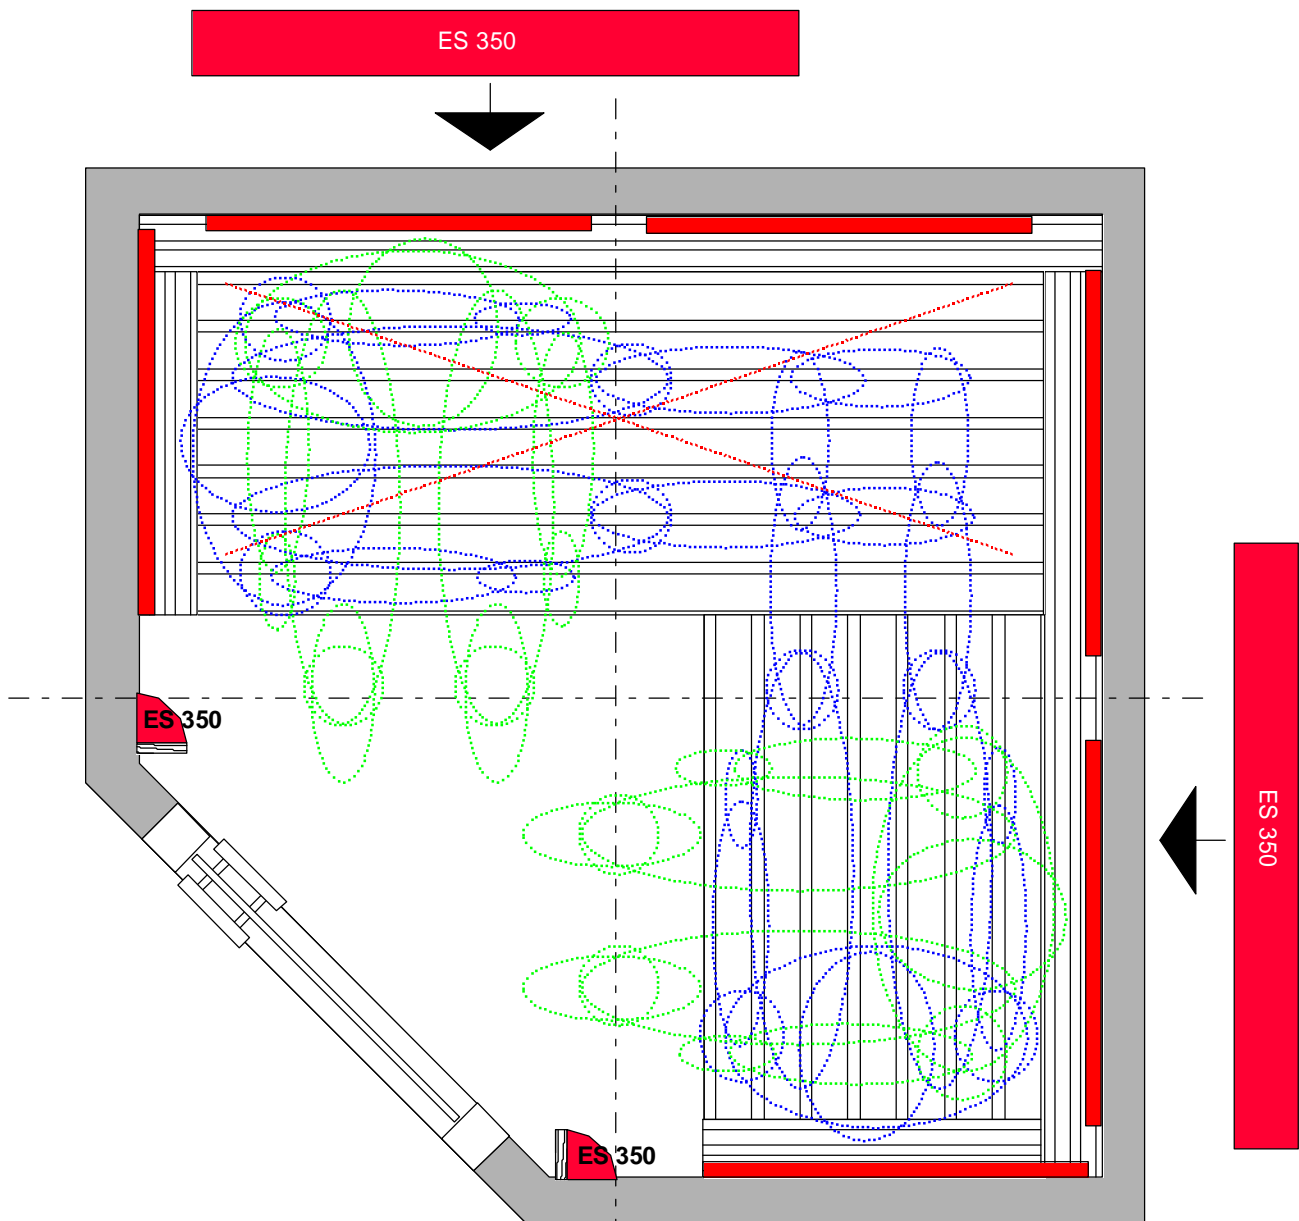

**Vorschlag individuelle Infrarot-Eckkabine 1275 x 1275 mm li.W. für 2 Personen
kombiniert Flächenstrahler/Reflektorstrahler**

Benötigte Teile für diesen Vorschlag:

**6 Flächenstrahler Plate 2, incl. Rahmen und Anlehnleisten
4 Strahler ES 350**

(Leistung gesamt: 2.780 W, 230 V, 12,3 A)

1 Steuerung z.B. IR1_{electronic} oder IR_{DUOelectronic}

**4 Kabel Typ 1
1 Kabel Typ 2
1 Kabel Typ 3
2 Kabel Typ 4
3 5-fach-Verteiler**

**Belüftungsgitter, Thermoelementabdeckung, Glastür,
Saunaleuchte Alcudia, Aromastream Bedüftungsgerät,
nach Wunsch und Bedarf.**