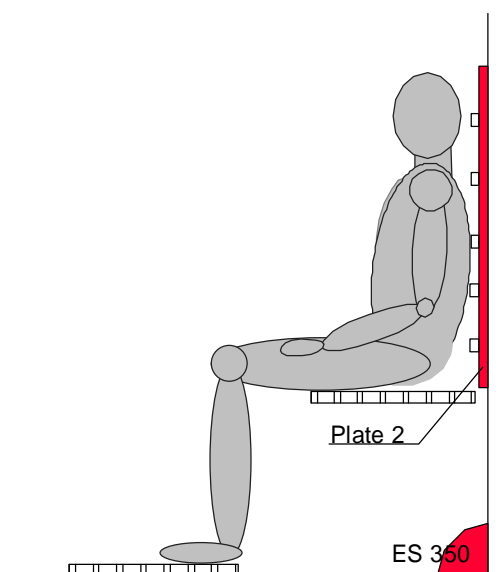

**Vorschlag individuelle Infrarot-Eckkabine 1275 x 1275 mm li.W. für 2 Personen
kombiniert Flächenstrahler/Reflektorstrahler**

Benötigte Teile für diesen Vorschlag:

**6 Flächenstrahler Plate 2, incl. Rahmen und Anlehnleisten
4 Strahler ES 350**

(Leistung gesamt: 2.780 W, 230 V, 12,3 A)

1 Steuerung z.B. IR1_{electronic} oder IR_{DUOelectronic}

**4 Kabel Typ 1
1 Kabel Typ 2
1 Kabel Typ 3
2 Kabel Typ 4
3 5-fach-Verteiler**

**Belüftungsgitter, Thermoelementabdeckung, Glastür,
Saunaleuchte Alcudia, Aromastream Bedüftungsgerät,
nach Wunsch und Bedarf.**