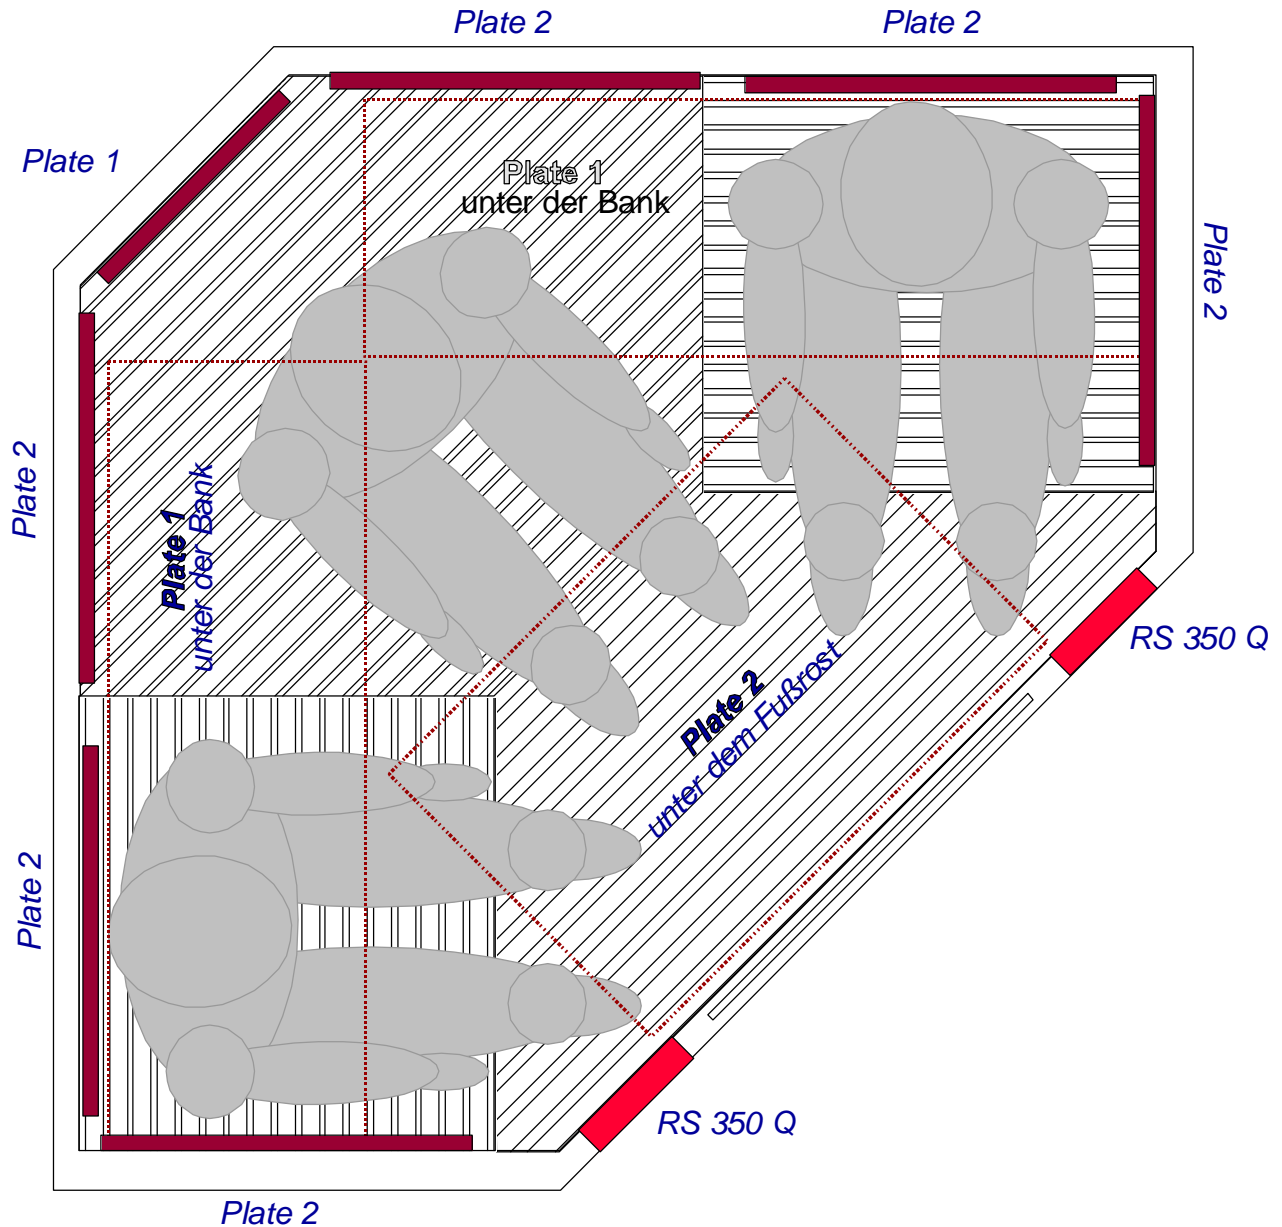

## DRAUFSICHT

### Benötigte Teile für diesen Vorschlag:

6 Flächenstrahler Plate 2	-	1380 W	
3 Flächenstrahler Plate 1	-	690 W	gesamt 2770 W
2 VitaeStrahler RS 350 Q	-	1000 W	
1 Steuerung IR1electronic			
2 Kabel Typ 2			
1 Kabel Typ 6			
1 Kabel Typ 4			
2 Kabel Typ 1			
2 5-fach Verteiler			
1 3-fach Verteiler			