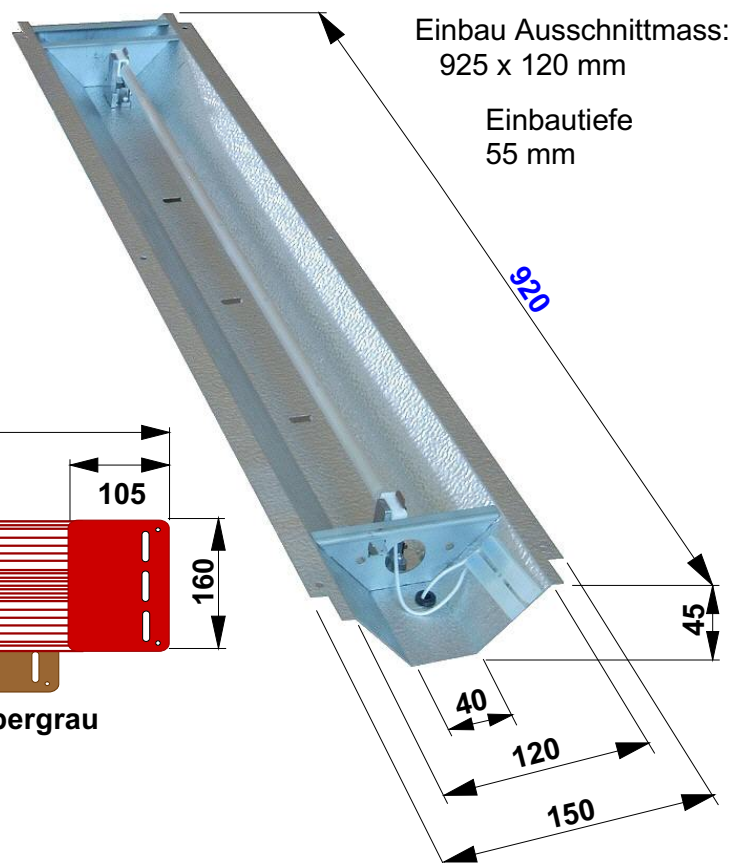

**IR ABC Vollspektrum**

Spektrale Infrarotanteile eines Philips Vitae Vollspektrumstrahlers mit **500 W** Leistung, lange Bauform

Sonne

THERMOlight

**Vorderwand-  
Einbaustrahler**

Einzuhaltende Abstände nach ICNIRP-Grenzwerten:

**AUGE Infrarot:** 69 cm  
**Haut thermisch:** <5 cm

Der Philips VitaeStrahler eingebaut im MULTImagic Vorderwandreflektor im Langausführung.

Reines Leuchtenaluminium mit einer ganz speziellen Oberflächenstruktur, die die Wärmestrahlung selbst da spüren läßt wo eigentlich kein Strahler ist!

Die perfekte Strahlungsverteilung in Ihrer Sauna oder Infrarotkabine.

**Samtbeflocktes  
Berührungsschutzgitter**