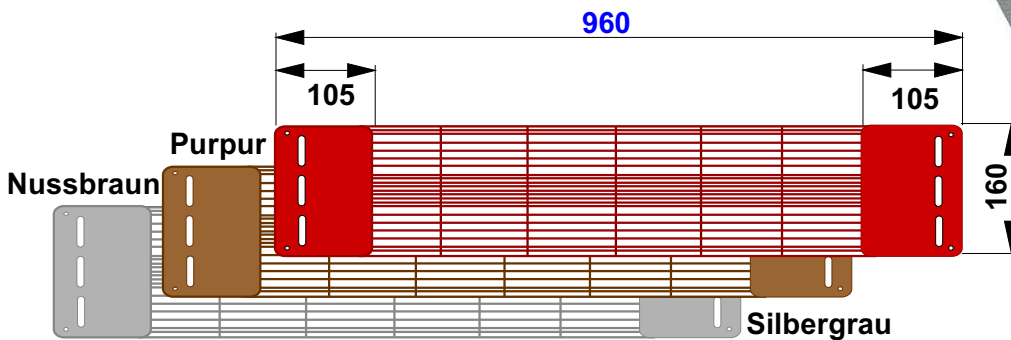

**IR ABC Vollspektrum**

Spektrale Infrarotanteile eines Philips Vitae Vollspektrumstrahlers mit **500 W** Leistung, lange Bauform

Sonne

THERMOlight

**Vorderwand-  
Einbaustrahler**

Einzuhaltende Abstände nach ICNIRP-Grenzwerten:

**AUGE Infrarot:** 69 cm  
**Haut thermisch:** <5 cm

Der Philips VitaeStrahler eingebaut im MULTImagic Vorderwandreflektor im Langausführung.

Reines Leuchtenaluminium mit einer ganz speziellen Oberflächenstruktur, die die Wärmestrahlung selbst da spüren läßt wo eigentlich kein Strahler ist!

Die perfekte Strahlungsverteilung in Ihrer Sauna oder Infrarotkabine.

**Samtbeflocktes  
Berührungsschutzgitter**