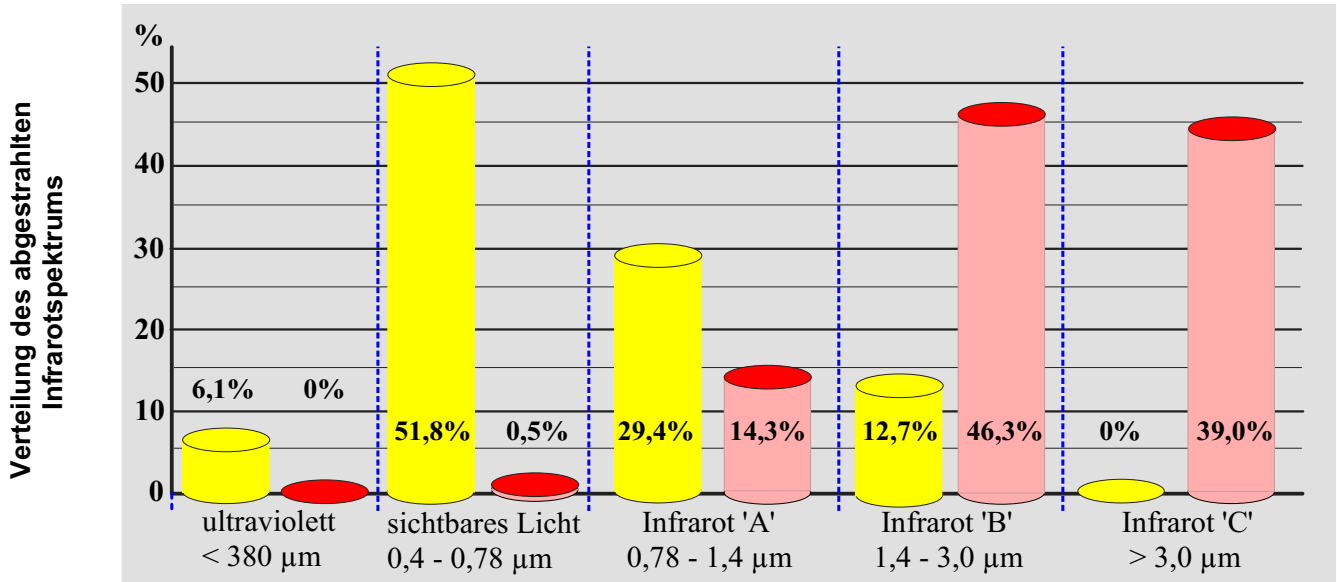

**IR ABC Vollspektrum**

Spektrale Infrarotanteile eines Philips Vitae Vollspektrumstrahlers mit **500 W** Leistung, lange Bauform

Sonne

THERMOlight

**Vorderwand-  
Einbaustrahler**

Einzuhaltende Abstände nach ICNIRP-Grenzwerten:

**AUGE Infrarot:** 69 cm  
**Haut thermisch:** <5 cm

Der Philips VitaeStrahler eingebaut im MULTImagic Vorderwandreflektor im Langausführung.

Reines Leuchtenaluminium mit einer ganz speziellen Oberflächenstruktur, die die Wärmestrahlung selbst da spüren läßt wo eigentlich kein Strahler ist!