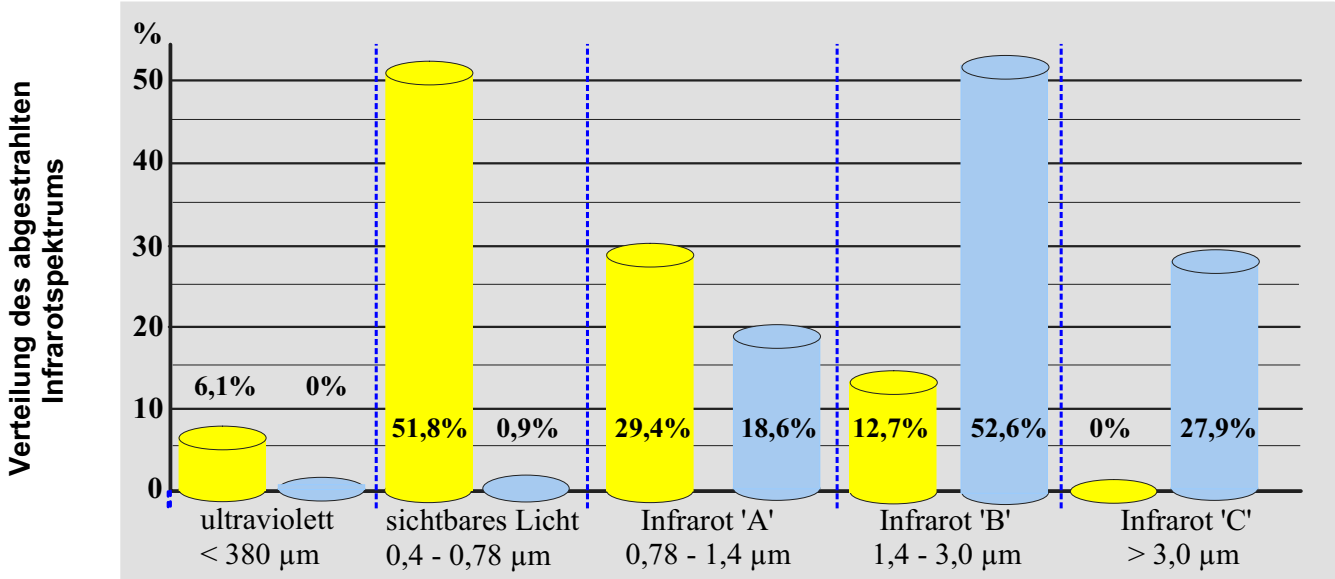

**IR ABC Vollspektrum**

Spektrale Infrarotanteile eines Philips Vitae Vollspektrumstrahlers mit **500 W** Leistung, lange Bauform

Sonne

Vitae

**PHILIPS**  **Vitae**  
**RS 500 QL**

**Rückwand-  
Einbaustrahler**

Einhaltende Abstände nach ICNIRP-Grenzwerten:

**AUGE Infrarot:** 71 cm  
**Haut thermisch:** <5 cm

Der Philips Vitae Strahler eingebaut im MULTImagic Rückwandreflektor in Langausführung.

Reines Leuchtenaluminium mit einer ganz speziellen Oberflächenstruktur, die die Wärmestrahlung selbst da spüren läßt wo eigentlich kein Strahler ist!