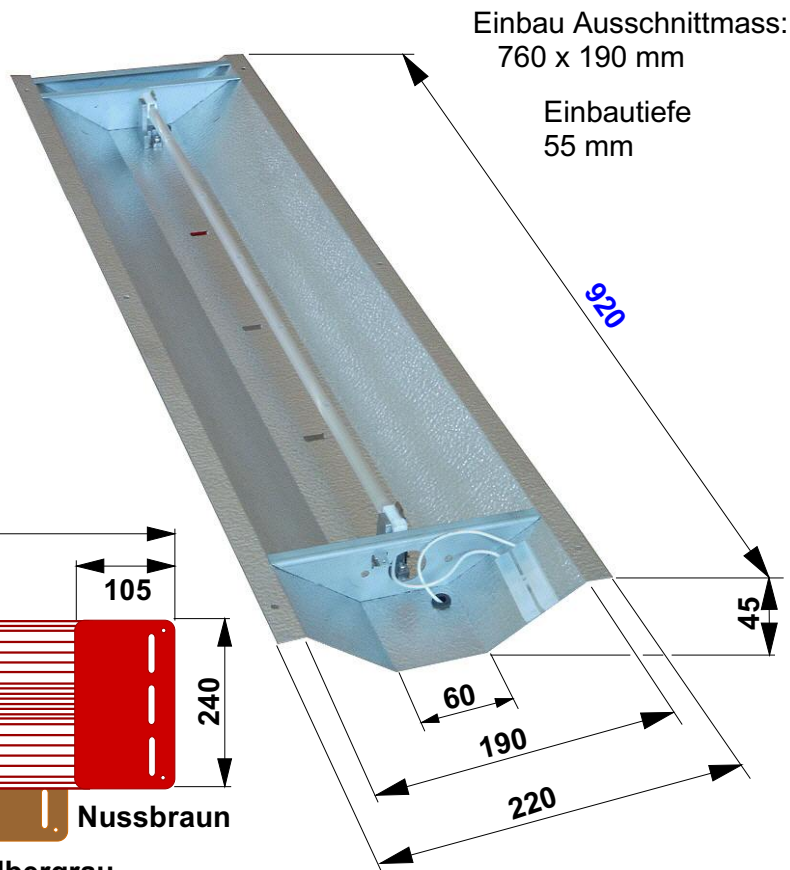

**IR ABC Vollspektrum**

Spektrale Infrarotanteile eines Philips Vitae Vollspektrumstrahlers mit **500 W** Leistung, lange Bauform

Sonne

Vitae

**PHILIPS**  **Vitae**  
**RS 500 QL**

**Rückwand-  
Einbaustrahler**

Einhaltende Abstände nach ICNIRP-Grenzwerten:

**AUGE Infrarot:** 71 cm  
**Haut thermisch:** <5 cm

Der Philips Vitae Strahler eingebaut im MULTImagic Rückwandreflektor in Langausführung.

Reines Leuchtenaluminium mit einer ganz speziellen Oberflächenstruktur, die die Wärmestrahlung selbst da spüren läßt wo eigentlich kein Strahler ist!

Die perfekte Strahlungsverteilung in Ihrer Sauna oder Infrarotkabine.

**Samtbeflocktes  
Berührungsschutzgitter**