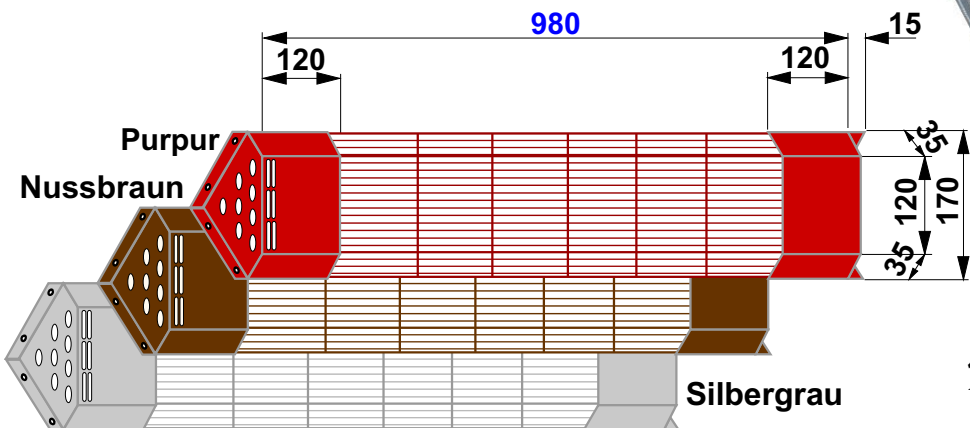

PHILIPS **Vitaie**
ES 750 QL

Ecke-Aufbaustrahler

Einzuhaltende Abstände nach ICNIRP-Grenzwerten:
AUGE Infrarot: 100 cm
Haut thermisch: 5 cm

Der Philips Vitaie Strahler eingebaut im MULTImagic Eckreflektor in Langausführung:
Reines Leuchtenaluminium mit einer ganz speziellen Oberflächenstruktur, die die Wärmestrahlung selbst da spüren lässt wo eigentlich kein Strahler ist!

Die perfekte Strahlungsverteilung in Ihrer Sauna oder Infrarotkabine.

Samtbeflocktes Berührungsschutzgitter