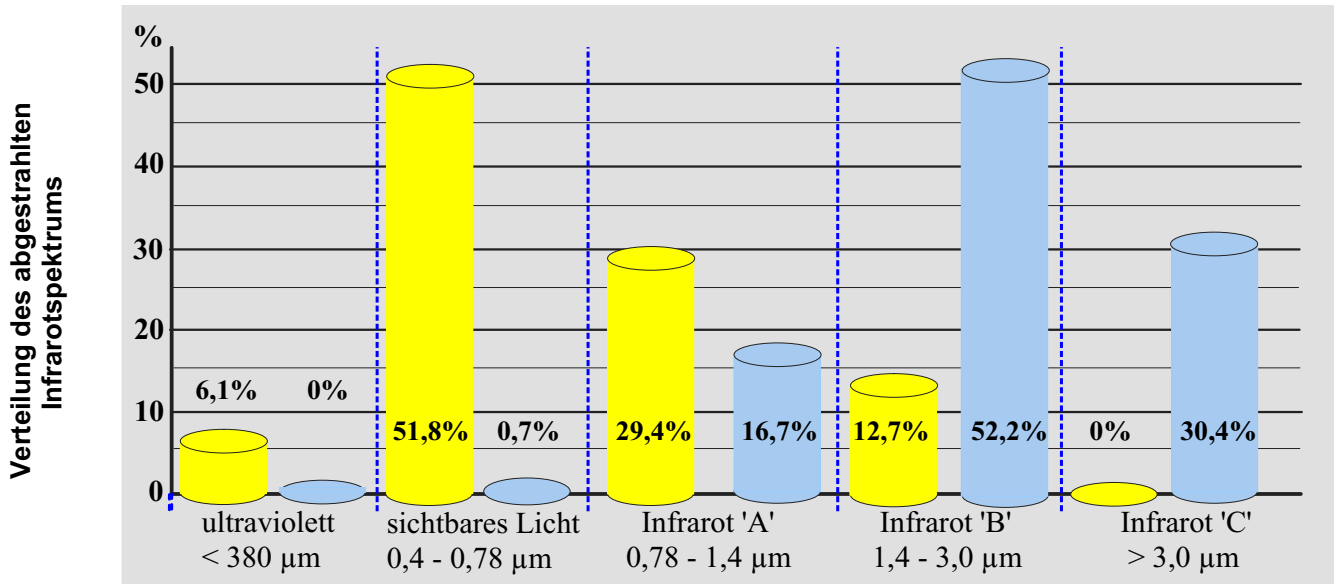

IR ABC Vollspektrum

Spektrale Infrarotanteile eines Philips Vitaie Vollspektrumstrahlers mit **750 W** Leistung, lange Bauform

PHILIPS  **Vitaie**
ES 750 QL

Ecke-Aufbaustrahler

Einzuhaltende Abstände nach ICNIRP-Grenzwerten:
AUGE Infrarot: 100 cm
Haut thermisch: 5 cm

Der Philips Vitaie Strahler eingebaut im MULTImagic Eckreflektor in Langausführung:
Reines Leuchtenaluminium mit einer ganz speziellen Oberflächenstruktur, die die Wärmestrahlung selbst da spüren lässt wo eigentlich kein Strahler ist!