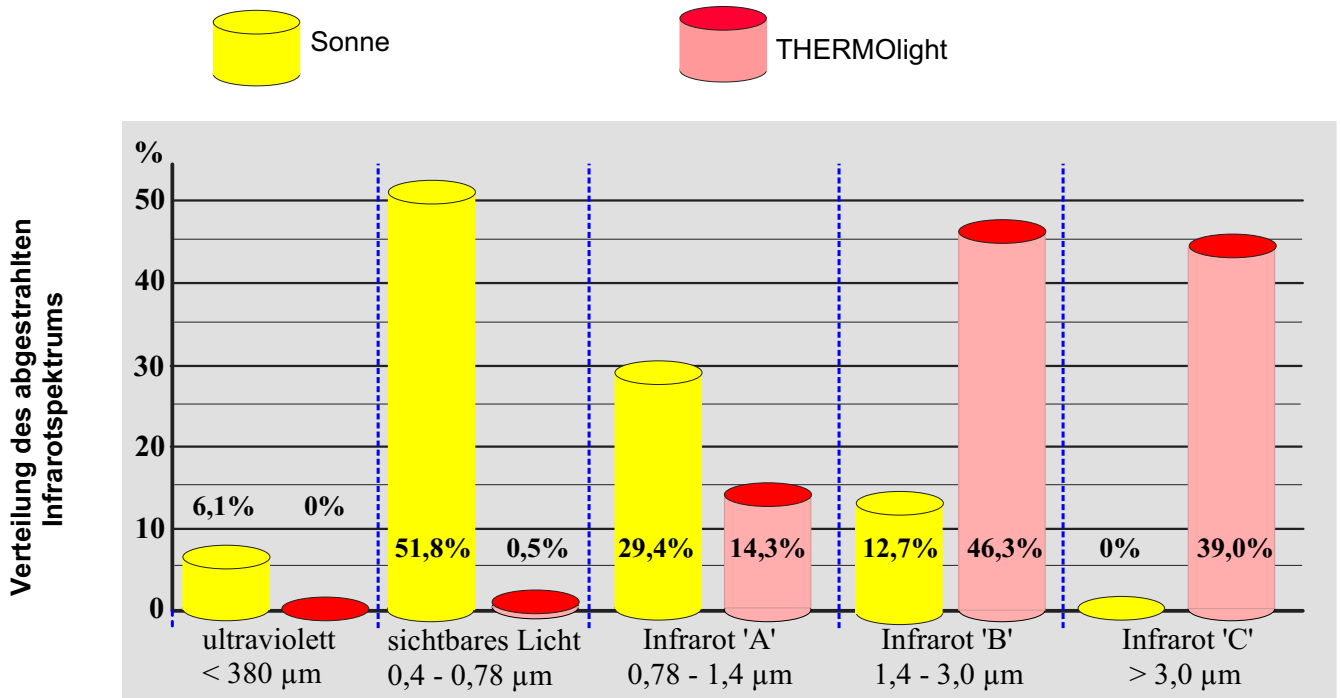

IR ABC Vollspektrum

Spektrale Infrarotanteile eines Philips Vitae Vollspektrumstrahlers mit **500 W** Leistung, lange Bauform

PHILIPS  **Vitae**
ES 500 QL

Ecke-Aufbaustrahler

Einzuhaltende Abstände nach ICNIRP-Grenzwerten:

AUGE Infrarot: 69 cm
Haut thermisch: <5 cm

Der Philips Vitae Strahler eingebaut im MULTImagic Eckreflektor in Längsausführung:
Reines Leuchtenaluminium mit einer ganz speziellen Oberflächenstruktur, die die Wärmestrahlung selbst da spüren läßt wo eigentlich kein Strahler ist!

Die perfekte Strahlungsverteilung in Ihrer Sauna oder Infrarotkabine.